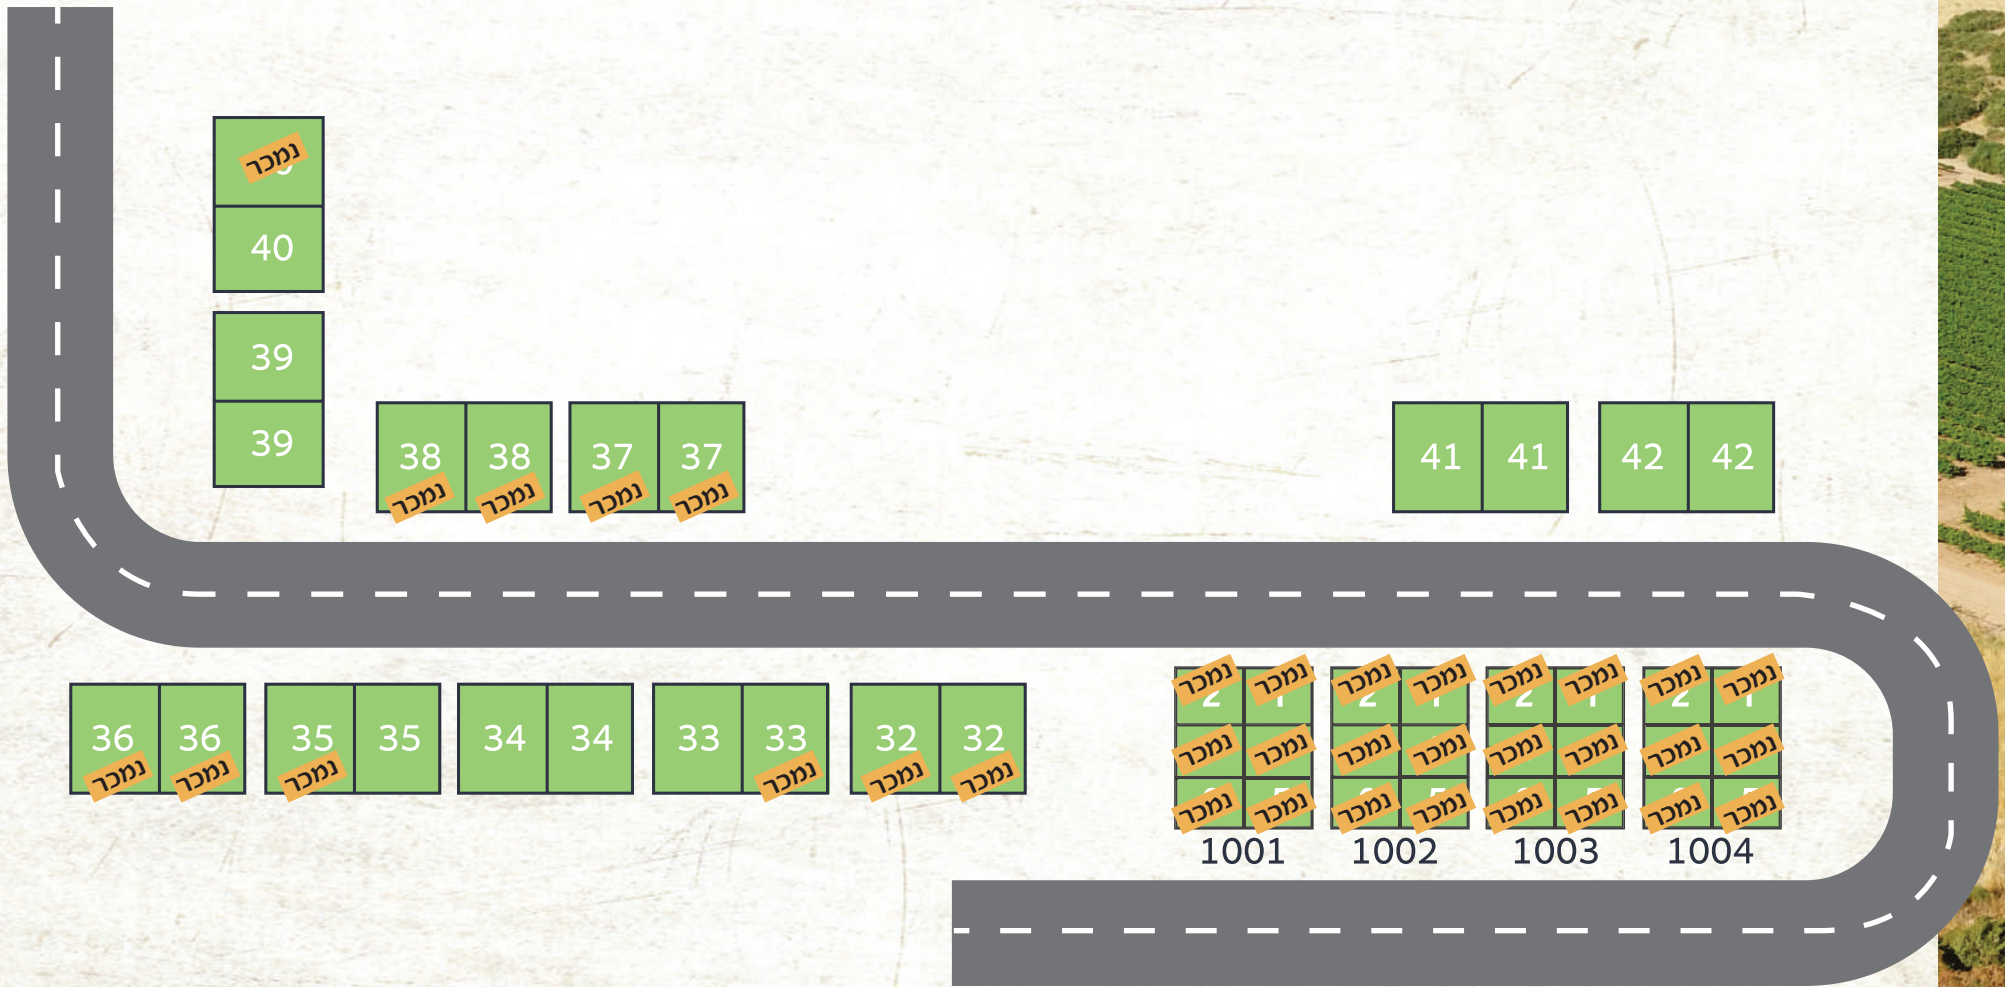

פרויקט 'מצפה לכיש' בנגוהות מציע מגוון אפשרויות דיור בבניה צמודת קרקע, 10 משפחתי ומדורגים. דירות בגדלים שונים המתאימות למשפחות צעירות, ותיקות ודירות גדולות מאוד. הישוב ממוקם במרחק כחצי שעה מבאר שבע, 25 דק' מקרית גת וקרית ארבע, מה שמאפשר הגעה למרכז מכביש 6 הארץ או לירושלים בתוך שעה.

מפת המגרשים

20 דק' מכביש 6
(מחלף קרית גת)

ישוב קהילתי דתי

46 יחידות דיור

נמכר
40

39
39

38 נמכר 38 נמכר 37 נמכר 37 נמכר

41 41