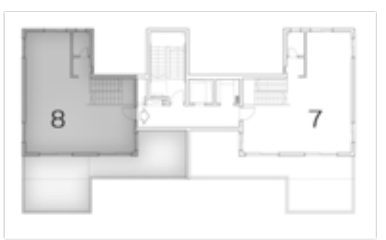

מפת כבישים

מפת היישוב

מפת מגרשים

דירה 1

דגם עולה

- כניסה
- קומת כניסה
- 4 חדרים
- 129 מ"ר
- 140 מ"ר גינה

סכימת מיקום בקומה
נהג פרטית בהתאם להקצת פרטית

דירה 2

דגם עולה

- כניסה
- קומת כניסה
- 4 חדרים
- 122 מ"ר
- 64 מ"ר גינה

סכימת מיקום בקומה
נהג פרטית בהתאם להקצת פרטית

*גינה פרטית בהתאם לתכנית פרטית

דירה 7
דופלקס
דגם עולה

- כניסה →
- קומה 3+4
- 6 חדרים
- 97 מ"ר+65 מ"ר
- 3 מרפסות
 37 מ"ר
 21 מ"ר
 10 מ"ר+

דירה 8
זופלקס
דגם עולה

-  כניסה
-  קומה 3+4
-  6 חדרים
-  97 מ"ר+65 מ"ר
-  3 מרפסות
-  37 מ"ר
-  10 מ"ר +
-  3 מ"ר +

מפרט כללי

הבניין

- עיצוב אדריכלי יוקרתי ומודרני
- חיפוי דמוי עץ
- שליכת צבעוני

חלל המגורים