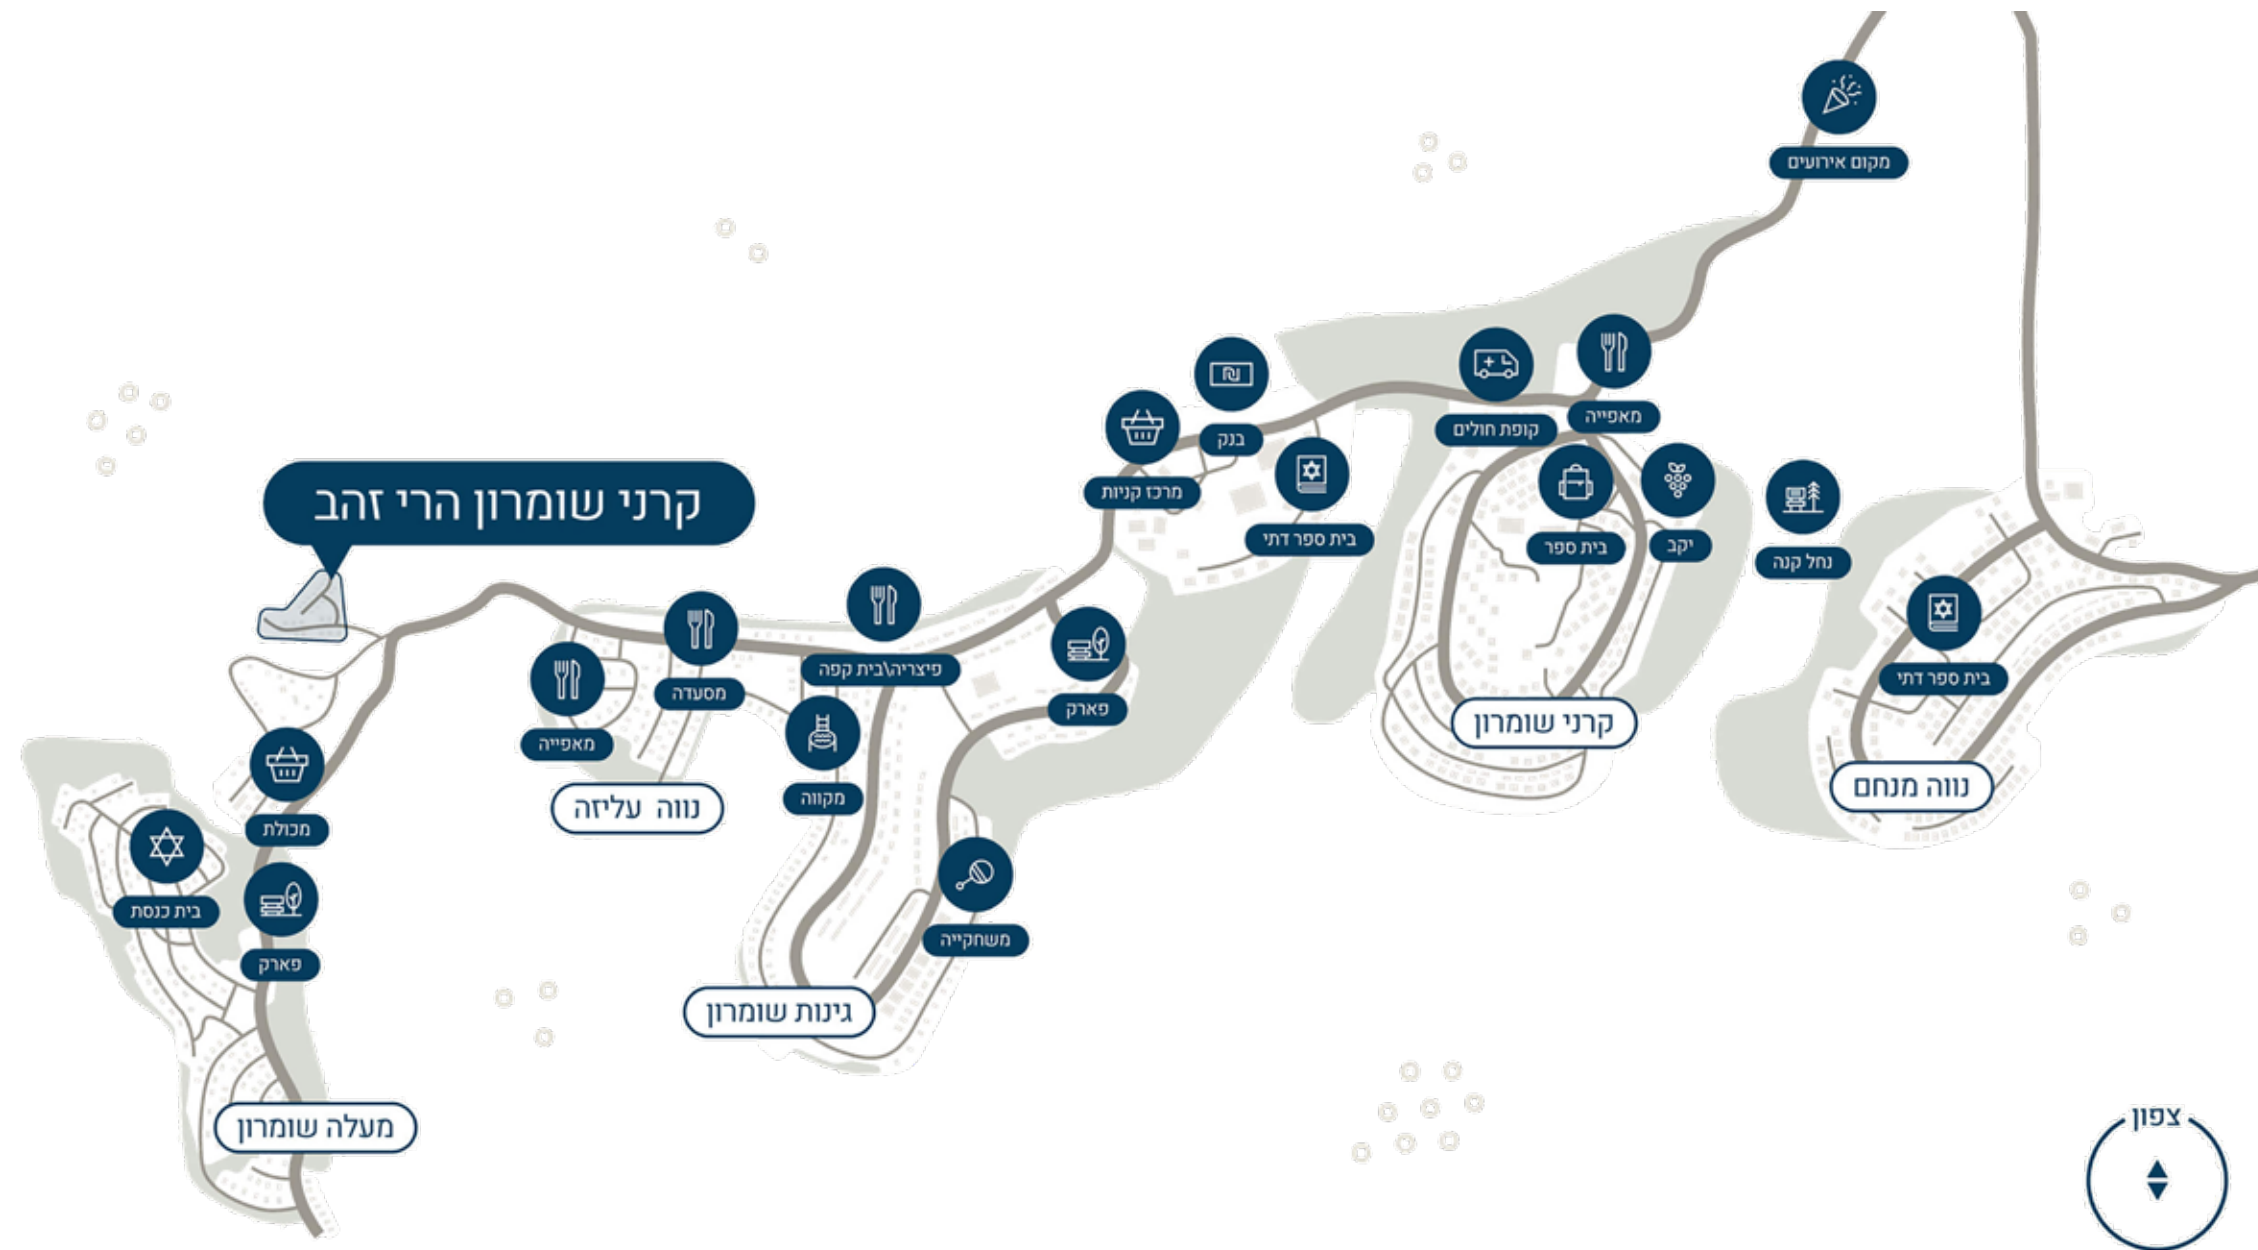

קרני שומרון

הרי זהב

**עמה
להר** 
חברת יזמות ובניה בע"מ

הבית בקרנ"ש

ברוכים הבאים לשכונה החדשה, הממוקמת ביישוב הוותיק והמוכר - קרני שומרון.
כאן תפתחו את הבקרים עם כוס קפה במרפסת המשקיפה אל לב חורש טבעי, תורידו את הילדים במסגרות החינוכיות ליד הבית, תפגשו חברים אהובים מהקהילה - דתיים, חילוניים ומה שביניהם.
תקפצו למרכז המסחרי, תלכו להצגה טובה, ואפילו תאכלו סושי לארוחת ערב.
ככה זה כשהכל קרוב, איכותי ונוח.
כבר אמרנו שאתם רק רבע שעה נסיעה מכפר סבא?

מפת כבישים

מפת היישוב

מפת מגרשים

דירה 1

דגם עולה

- כניסה
- קומת כניסה
- 4 חדרים
- 129 מ"ר
- 140 מ"ר גינה

סכימת מיקום בקומה
נהג פרטית בהתאם להקצת פרטית

דירה 2