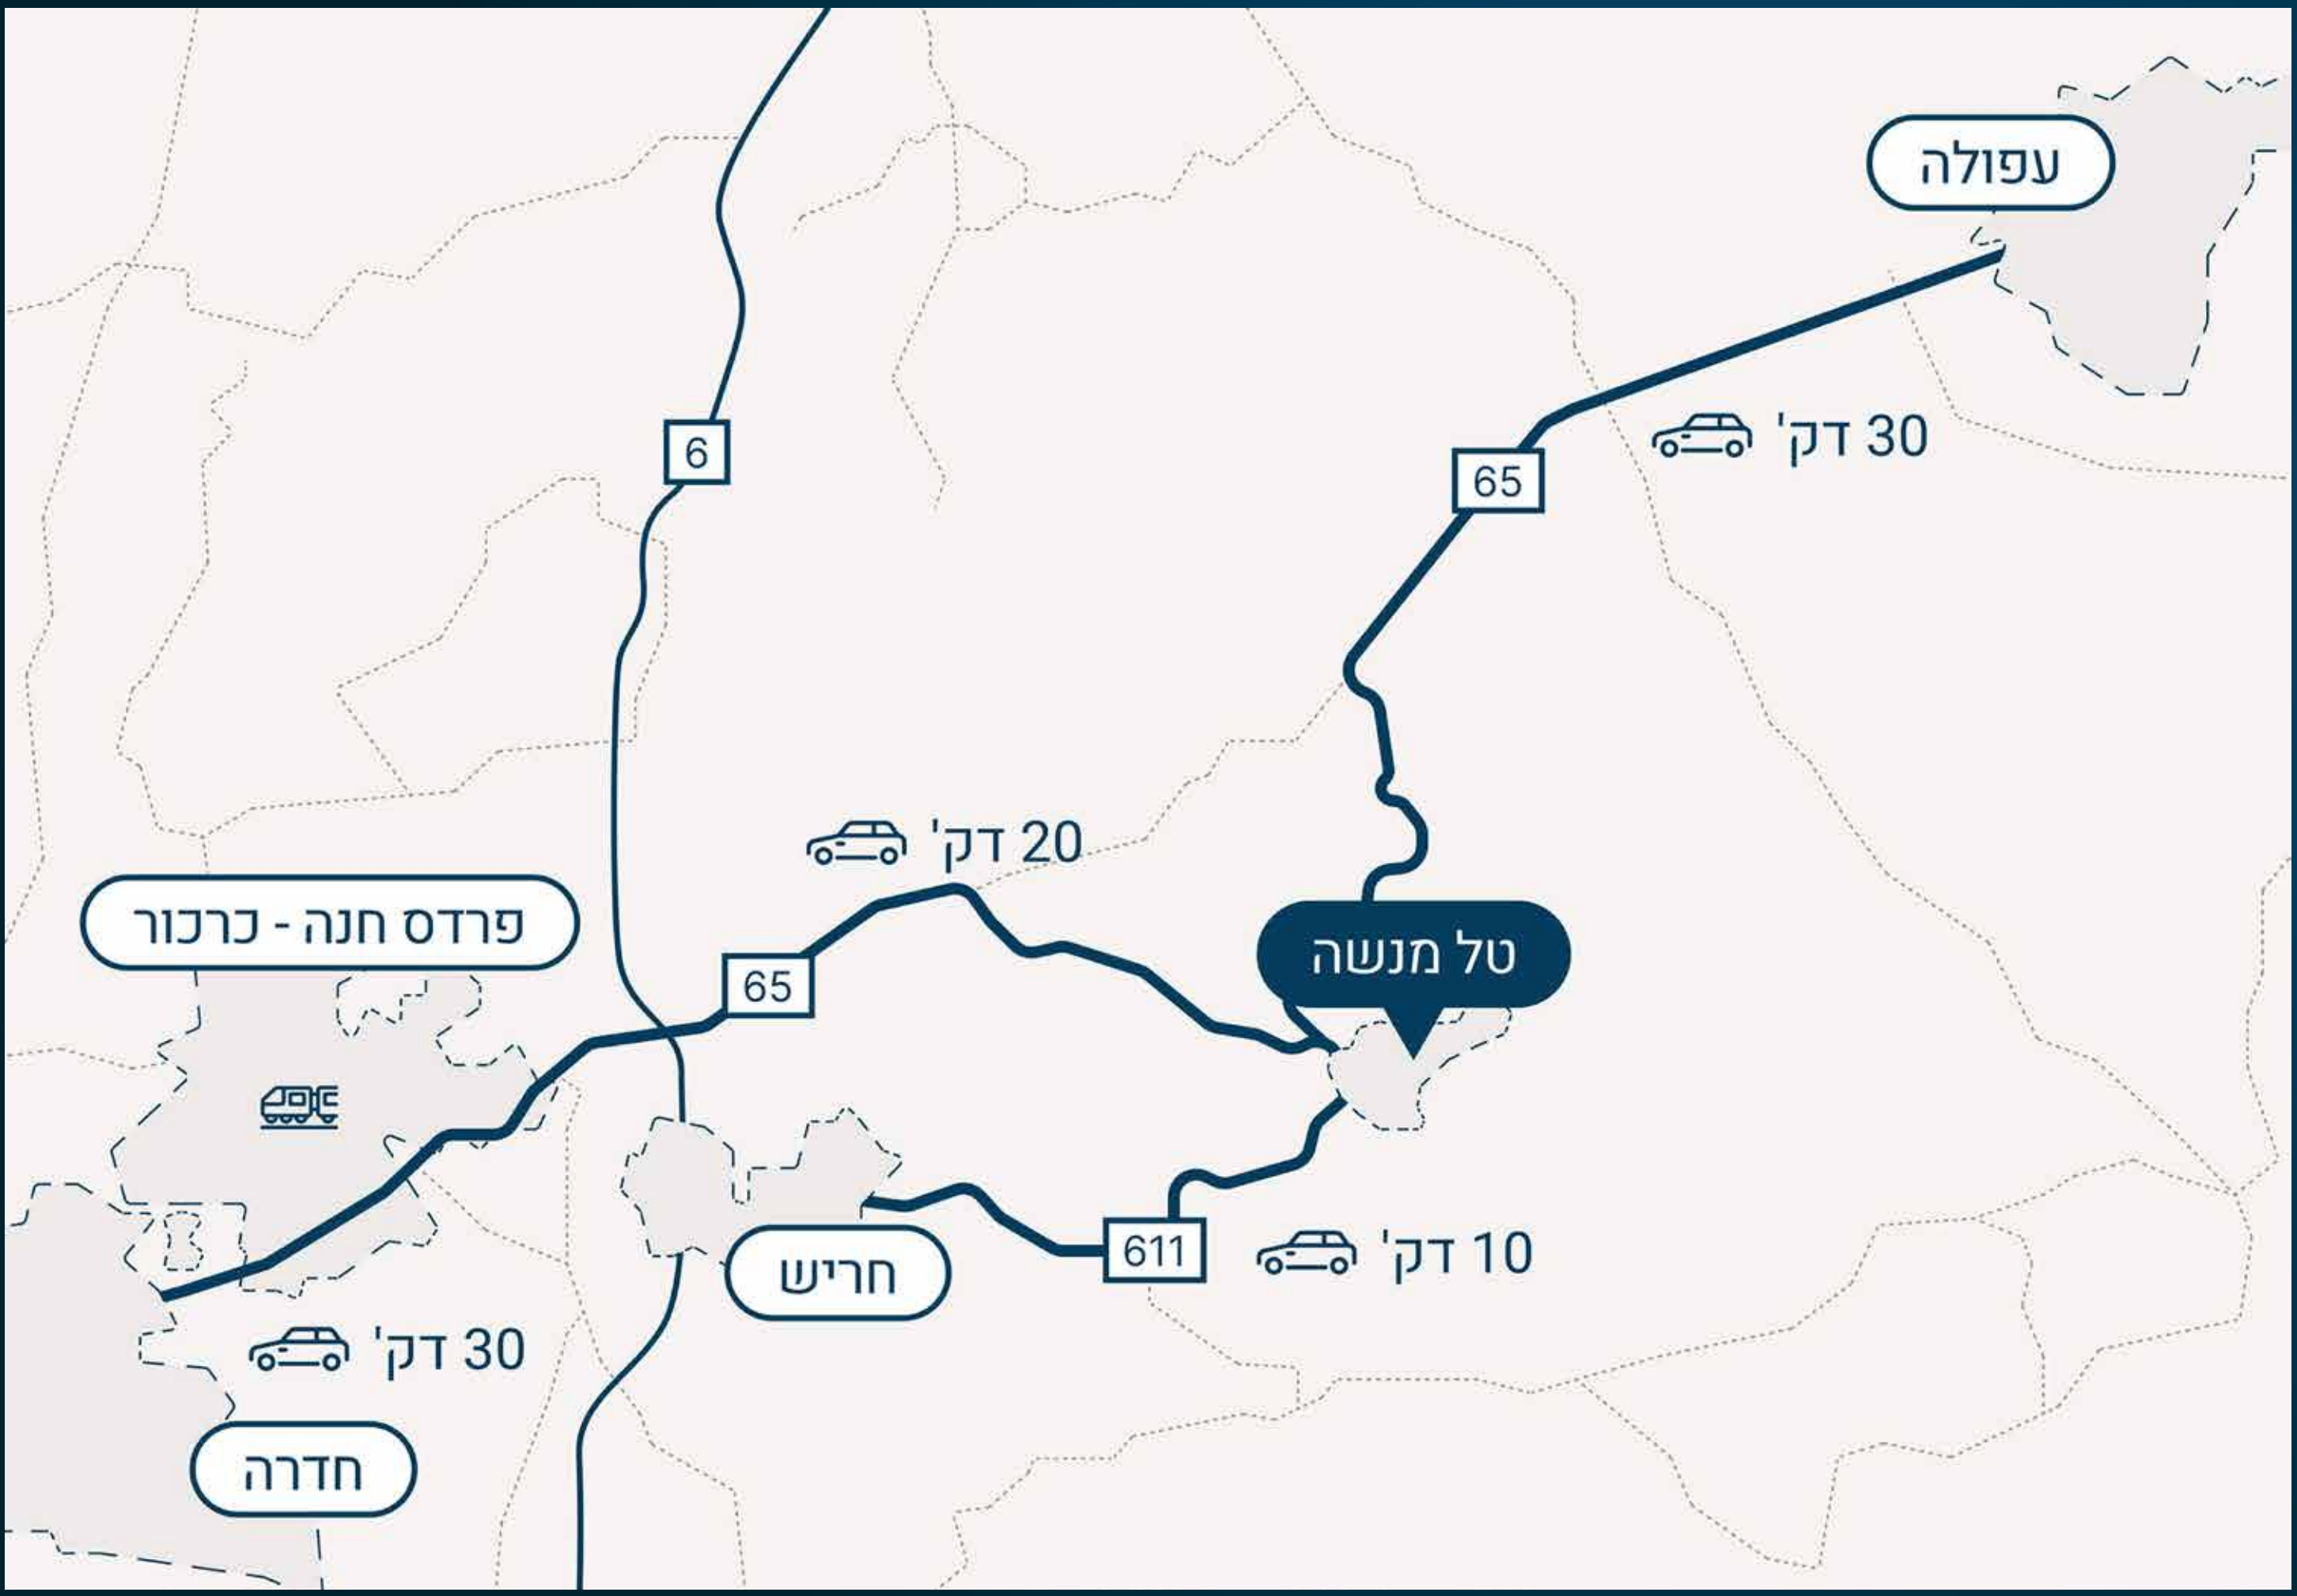

על מנת

הרי זהב

בית טל

כלב מרחב ירוק ובסמוך לעיר המתפתחת חריש שוכן טל מנשה, ישוב שהוא קהילה. טל מנשה מתאפיין בקהילה דתית תורנית, מאוחדת ומגובשת המקיימת חיי קהילה איכותיים. הישוב נמצא מזה שנים בתנופת קליטה, בניה ופיתוח של שכונות ומבני ציבור. במרחב היישוב שרותי חינוך רבים ואיכותיים החל ממעון, גני ילדים ובית ספר ממ"ד.

בואו להגשים חלום ולחיות בבית איכותי, אל מול נופי השומרון, ולהתפתח בקהילה טובה ותורנית בטל מנשה.

לפתח
המבואות

הפרויקט

בפרויקט טל מנשה תוכלו למצוא תמהיל דירות מגוון: חד משפחתיים, דו משפחתיים ורביעיות בשני מפלסים. במרחיב הפרויקט גני שעשועים, תצפיות לשמורה הירוקה, שתי חניות לכל דייר וכלל התשתיות הנדרשות. בדירות השונות תיהנו ממפרט איכותי, חדרים מרווחים, גינות ומרפסות מרהיבות.