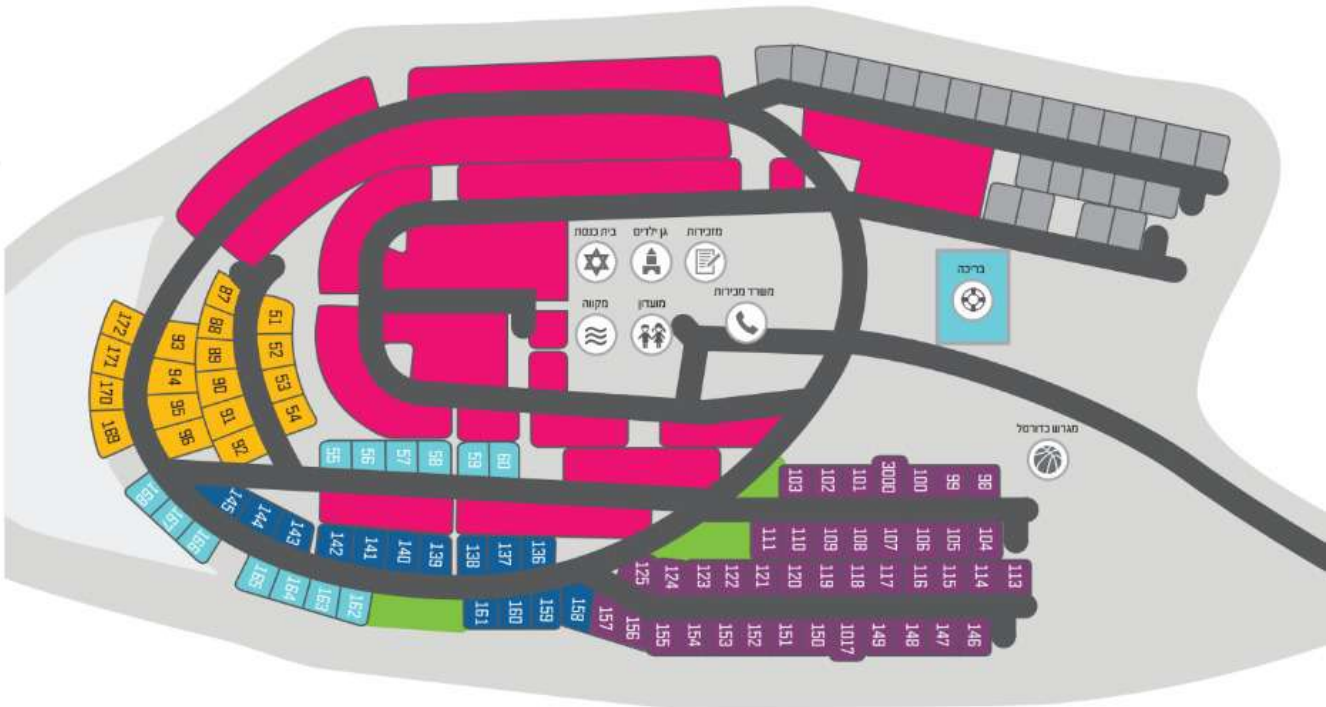

מפת מגרשים

- ישוב קיים
- שלב א'
- דגם לוטם
- דגם שוהם
- שלב ג'
- שטח ציבורי

מנירה אילנים בית כנסת
משרון מקוה חשוד מנירות